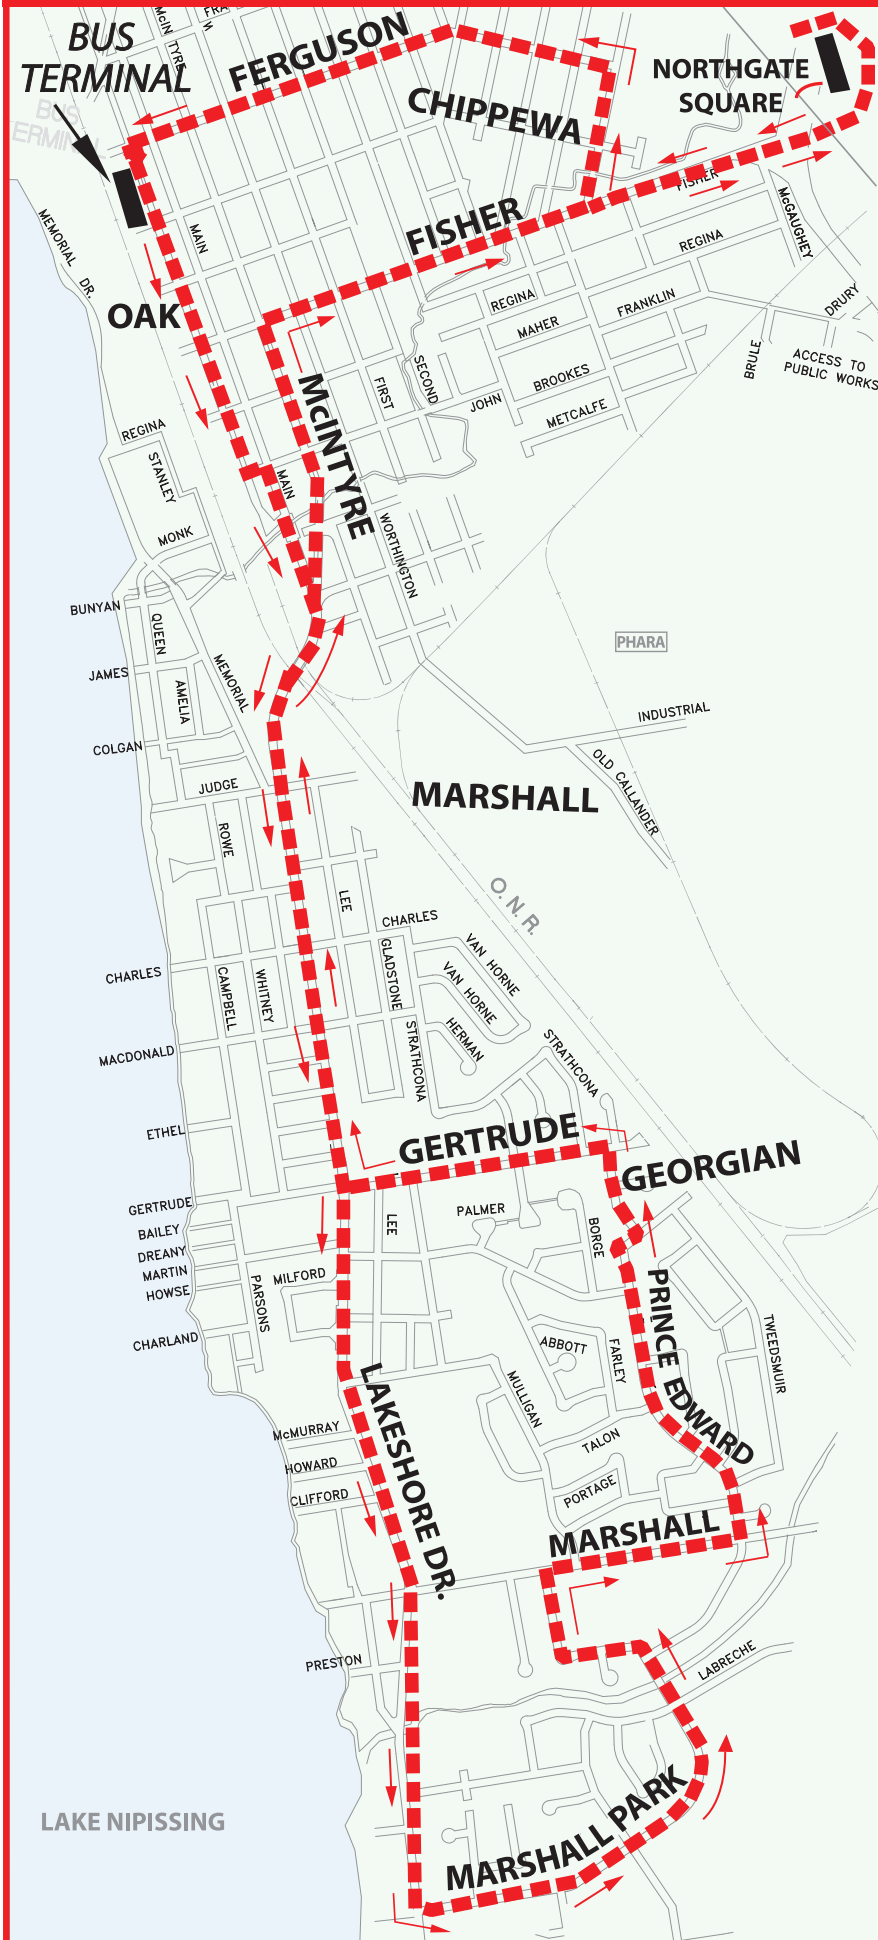

# MARSHALL

## MONDAY TO FRIDAY

DEPART TERMINAL	LCBO	MARSHALL	FISHER/ MCINYTRE	MEMORIAL GARDENS	ARRIVE TERMINAL
6:45	6:55	7:00	7:15	7:20	7:30
7:15	7:25	7:30	7:45	7:50	8:00
7:45	7:55	8:00	8:15	8:20	8:30
8:15	8:25	8:30	8:45	8:50	9:00
8:45	8:55	9:00	9:15	9:20	9:30
9:15	9:25	9:30	9:45	9:50	10:00
9:45	9:55	10:00	10:15	10:20	10:30
10:15	10:25	10:30	10:45	10:50	11:00
10:45	10:55	11:00	11:15	11:20	11:30
11:15	11:25	11:30	11:45	11:50	12:00
11:45	11:55	12:00	12:15	12:20	12:30
12:15	12:25	12:30	12:45	12:50	13:00
12:45	12:55	13:00	13:15	13:20	13:30
13:15	13:25	13:30	13:45	13:50	14:00
13:45	13:55	14:00	14:15	14:20	14:30
14:15	14:25	14:30	14:45	14:50	15:00
14:45	14:55	15:00	15:15	15:20	15:30
15:15	15:25	15:30	15:45	15:50	16:00
15:45	15:55	16:00	16:15	16:20	16:30
16:15	16:25	16:30	16:45	16:50	17:00
16:45	16:55	17:00	17:15	17:20	17:30
17:15	17:25	17:30	17:45	17:50	18:00
17:45	17:55	18:00	18:15	18:20	18:30
18:45	18:55	19:00	19:15	19:20	19:30
19:45	19:55	20:00	20:15	20:20	20:30
20:45	20:55	21:00	21:15	21:20	21:30
21:45	21:55	22:00	22:15	22:20	22:30
22:45	22:55	23:00	23:15	23:20	23:30

## SATURDAY and SUNDAY

DEPART TERMINAL	LCBO	MARSHALL	FISHER/ MCINYTRE	MEMORIAL GARDENS	ARRIVE TERMINAL
7:45	7:55	8:00	8:15	8:20	8:30
8:45	8:55	9:00	9:10	9:15	9:30
9:45	9:55	10:00	10:10	10:15	10:30
10:45	10:55	11:00	11:10	11:15	11:30
11:45	11:55	12:00	12:10	12:15	12:30
12:45	12:55	13:00	13:10	13:15	13:30
13:45	13:55	14:00	14:10	14:15	14:30
14:45	14:55	15:00	15:10	15:15	15:30
15:45	15:55	16:00	16:10	16:15	16:30
16:45	16:55	17:00	17:10	17:15	17:30
17:45	17:55	18:00	18:10	18:15	18:30
18:45	18:55	19:00	19:10	19:15	19:30
19:45	19:55	20:00	20:10	20:15	20:30
20:45	20:55	21:00	21:10	21:15	21:30
21:45	21:55	22:00	22:10	22:15	22:30
22:45	22:55	23:00	23:10	23:15	23:30